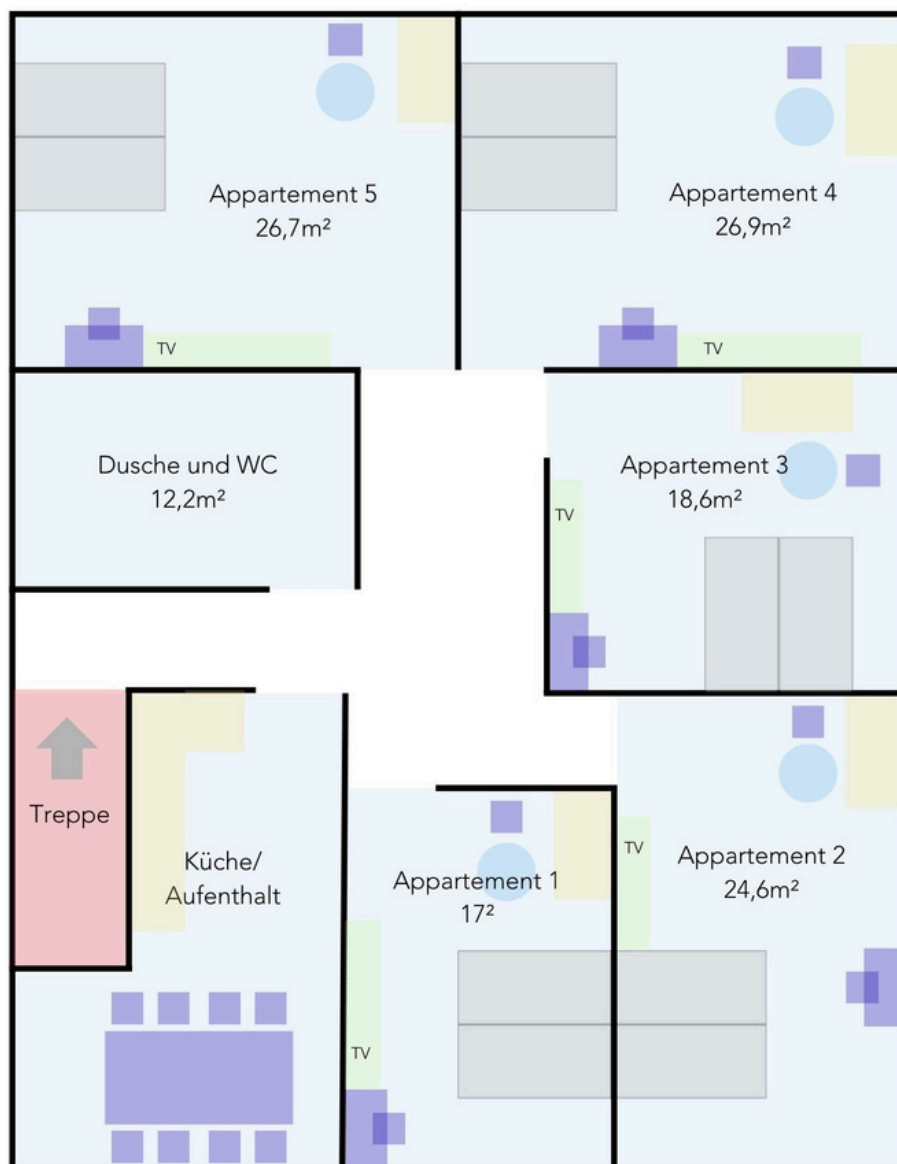

Monteurunterkunft – exklusiv für ein Team
5 Zimmer · bis zu 10 Personen · alleinige Nutzung

Die Monteurunterkunft umfasst 5 vollwertige Zimmer und ist
ausgelegt für bis zu 10 Monteure.

Ausschließlich ein Team pro Buchung
Keine Fremdbelegung
Ruhig, planbar, übersichtlich