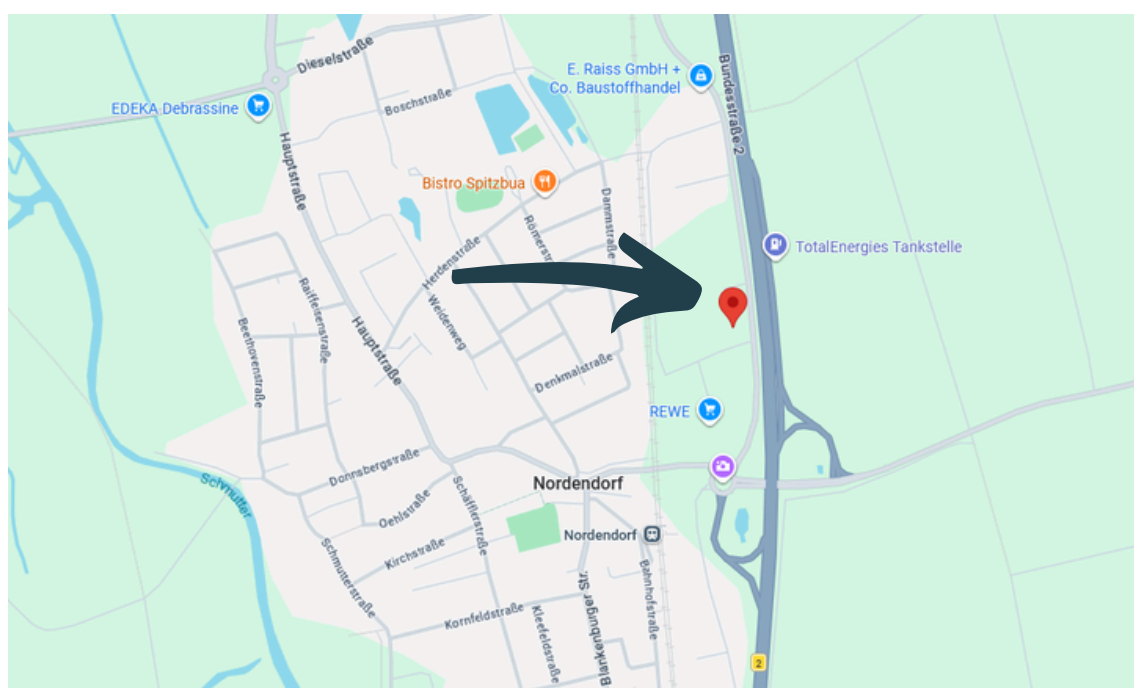

Lage & Umgebung - zentral, ruhig praktisch

Ein echter Standortvorteil:

Der REWE-Supermarkt befindet sich nur zwei Hausnummern weiter in der Von-Stetten-Straße und ist fußläufig erreichbar.

Einkaufen nach Feierabend – schnell, unkompliziert, ohne Auto.

Weitere Vorteile:

- Parkplätze direkt am Haus (auch für Transporter)
- Bahnhof Nordendorf in kurzer Distanz
- Ruhige Lage trotz zentraler Infrastruktur

Perfekte Anbindung für Industrie & Großbetriebe

Craft Sleep liegt optimal für Einsätze im Raum Schwaben & Oberbayern – ideal für internationale Projektteams.

Fahrzeiten:

1. Donauwörth: ca. 15 Minuten
   - Augsburg: ca. 20–25 Minuten
   - Ingolstadt: ca. 45 Minuten
   - München: ca. 55–60 Minuten
3. Geeignet für Einsätze u. a. im Umfeld von AIRBUS, LEW, Humbaur, MAN, KUKA, MT Aerospace, Liebherr und weiteren Industriebetrieben.